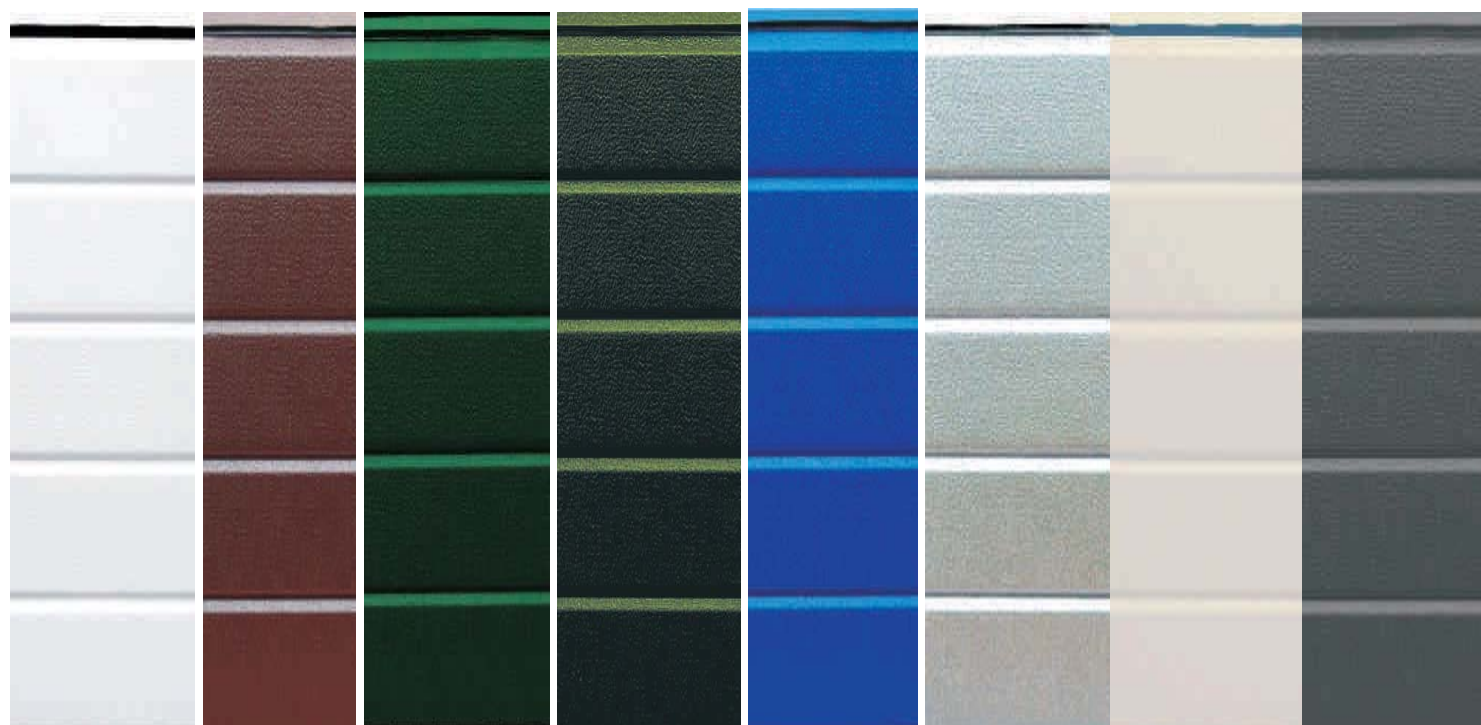

Z důvodu velkého zájmu jsme pro Vás rozšířili nabídku stávajících standardních panelů pro výrobu garážových vrat. Aktuálně Vám můžeme nabídnout následující varianty:

**Lamela úzký prolis – povrch stucco:**

Povrch stucco

RAL 9016

RAL 8017

RAL 6005

RAL 6009

RAL 5010

RAL 9006

RAL 9002

Zlatý dub

Starý dub

Tmavý dub

Mahagon

**Lamela bez prolisu - povrch woodgrain/stucco**

RAL 9016 stucco

RAL 9016 woodgrain

RAL 7016 woodgrain

**Lamela středový prolis**

RAL 9016 woodgrain

Zlatý dub hladký

**Mikroprolis**

RAL 9016

**Lamela bez prolisu - hladká**

RAL 9016 hladký

RAL 9006 hladký