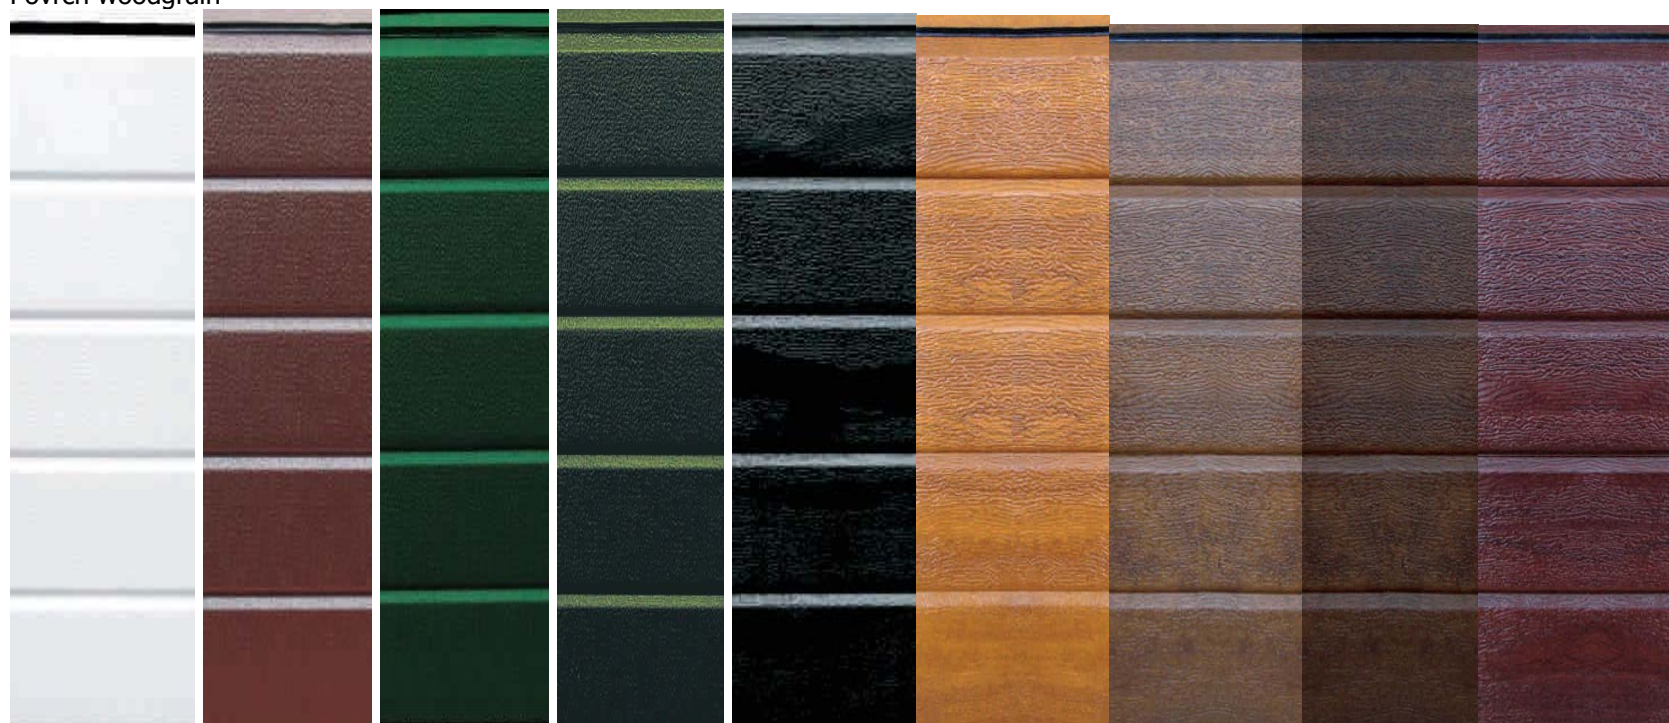

Povrch stucco

RAL 9016

RAL 8017

RAL 6005

RAL 6009

RAL 5010

RAL 9006

RAL 9002

RAL 7016

**Lamela úzký prolis – povrch woodgrain:**

Povrch woodgrain

RAL 9016

RAL 8017

RAL 6005

RAL 6009

RAL 9005

Zlatý dub

Starý dub

Tmavý dub

Mahagon

**Lamela bez prolisu - povrch woodgrain/stucco**

RAL 9016 stucco

RAL 9016 woodgrain

RAL 7016 woodgrain

**Lamela středový prolis**

RAL 9016 woodgrain

Zlatý dub hladký

**Mikroprolis**

RAL 9016

**Lamela bez prolisu - hladká**

RAL 9016 hladký

RAL 9006 hladký