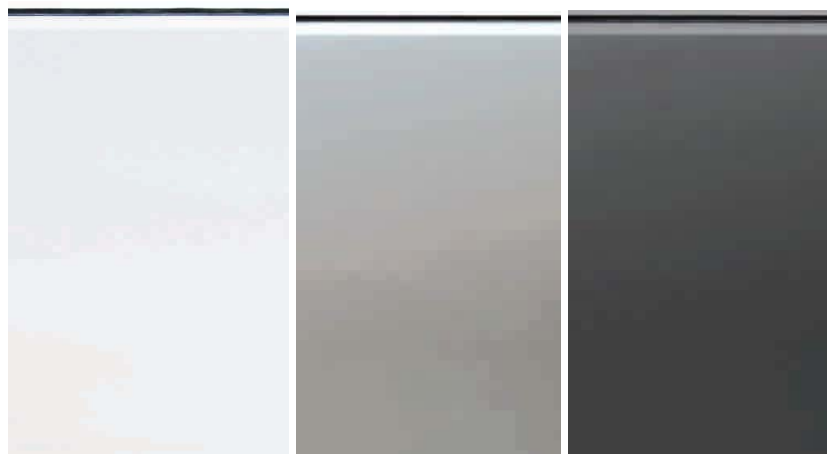

**Lamela středový prolis**

RAL 9016 woodgrain

Zlatý dub hladký

**Mikroprolis**

RAL 9016

**Lamela bez prolisu - hladká**

RAL 9016 hladký

RAL 9006 hladký