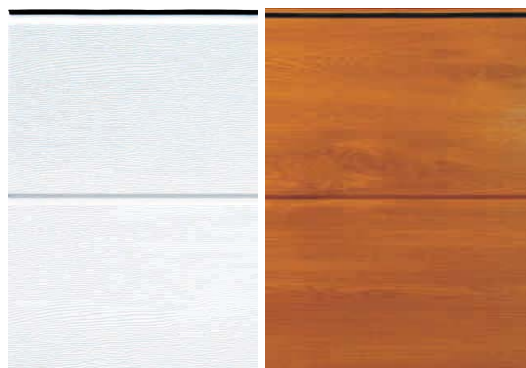

Zlatý dub hladký

Lamela středový prolis

RAL 9016 woodgrain