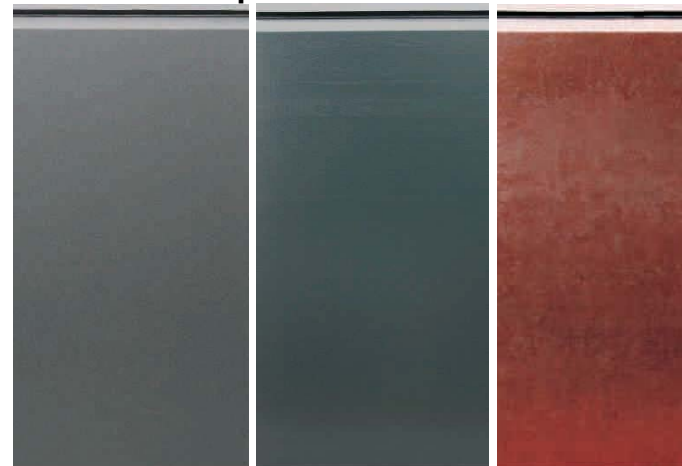

Lamela Plus bez prolisu

Antracit hladký

Plastisol hladký

Rusty hladký

Všechna provedení jsme schopni lakovat v celé škále RAL.