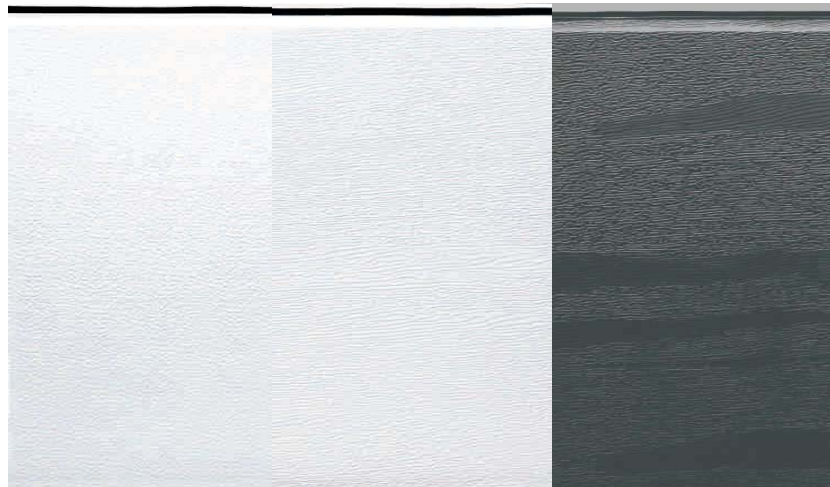

RAL 9016 woodgrain

RAL 7016 woodgrain

Lamela bez prolisu - povrch woodgrain/stucco

RAL 9016 stucco